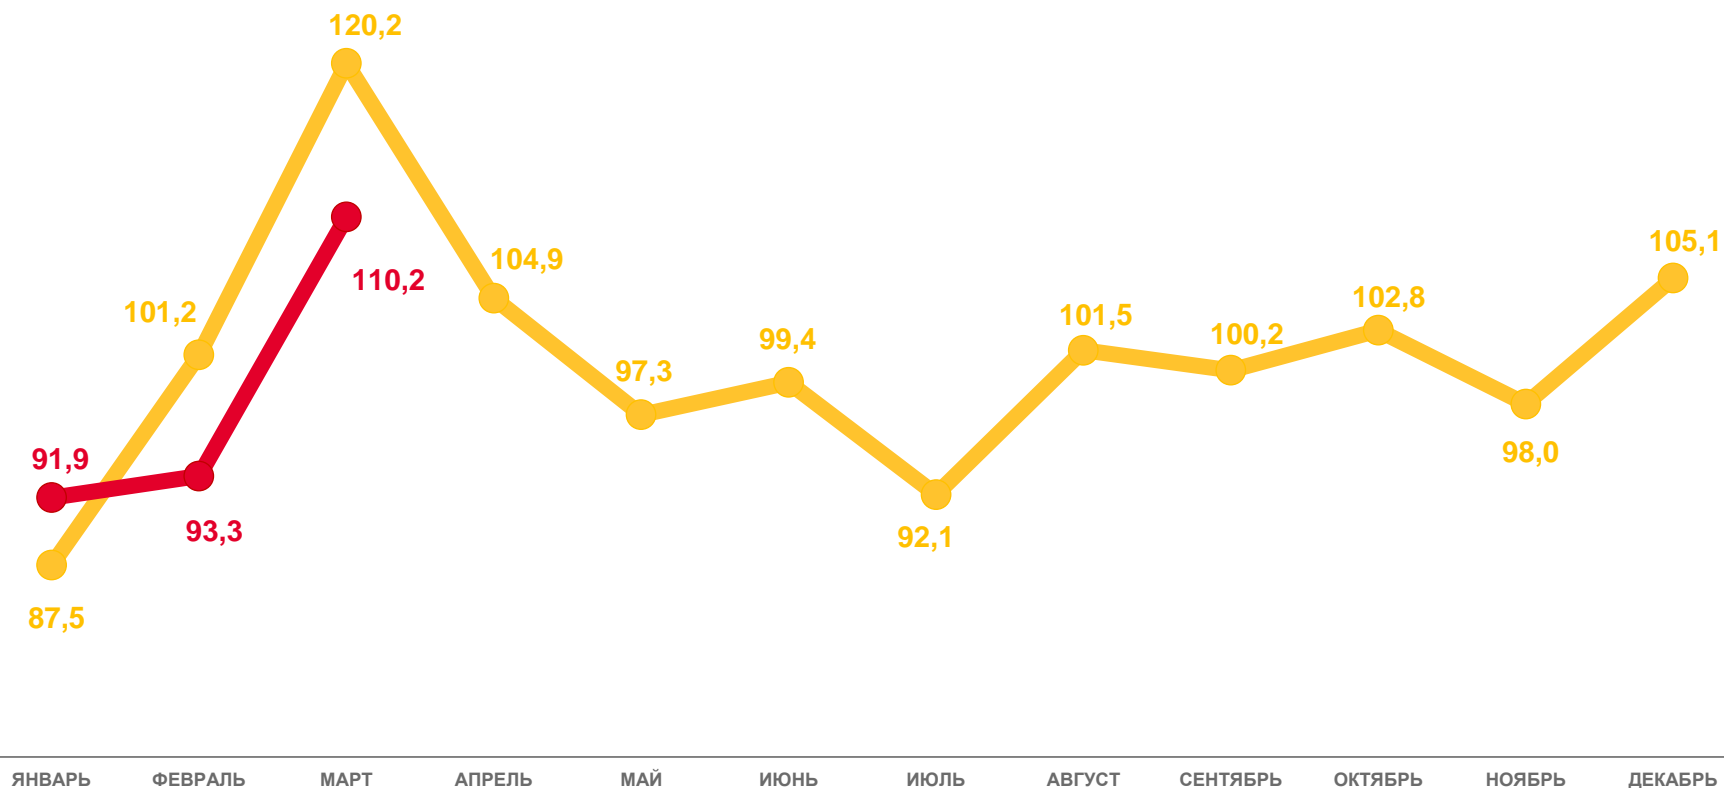

ПАССАЖИРОБОРОТ АВТОМОБИЛЬНОГО ТРАНСПОРТА ПО ВОЛОГОДСКОЙ ОБЛАСТИ

в % к предыдущему месяцу

Январь-март 2022 год

126,2 млн пасс-км

Пассажирооборот

103,3%

Пассажирооборот январь-март 2022г.
к январю-марту 2021г.

2021

2022